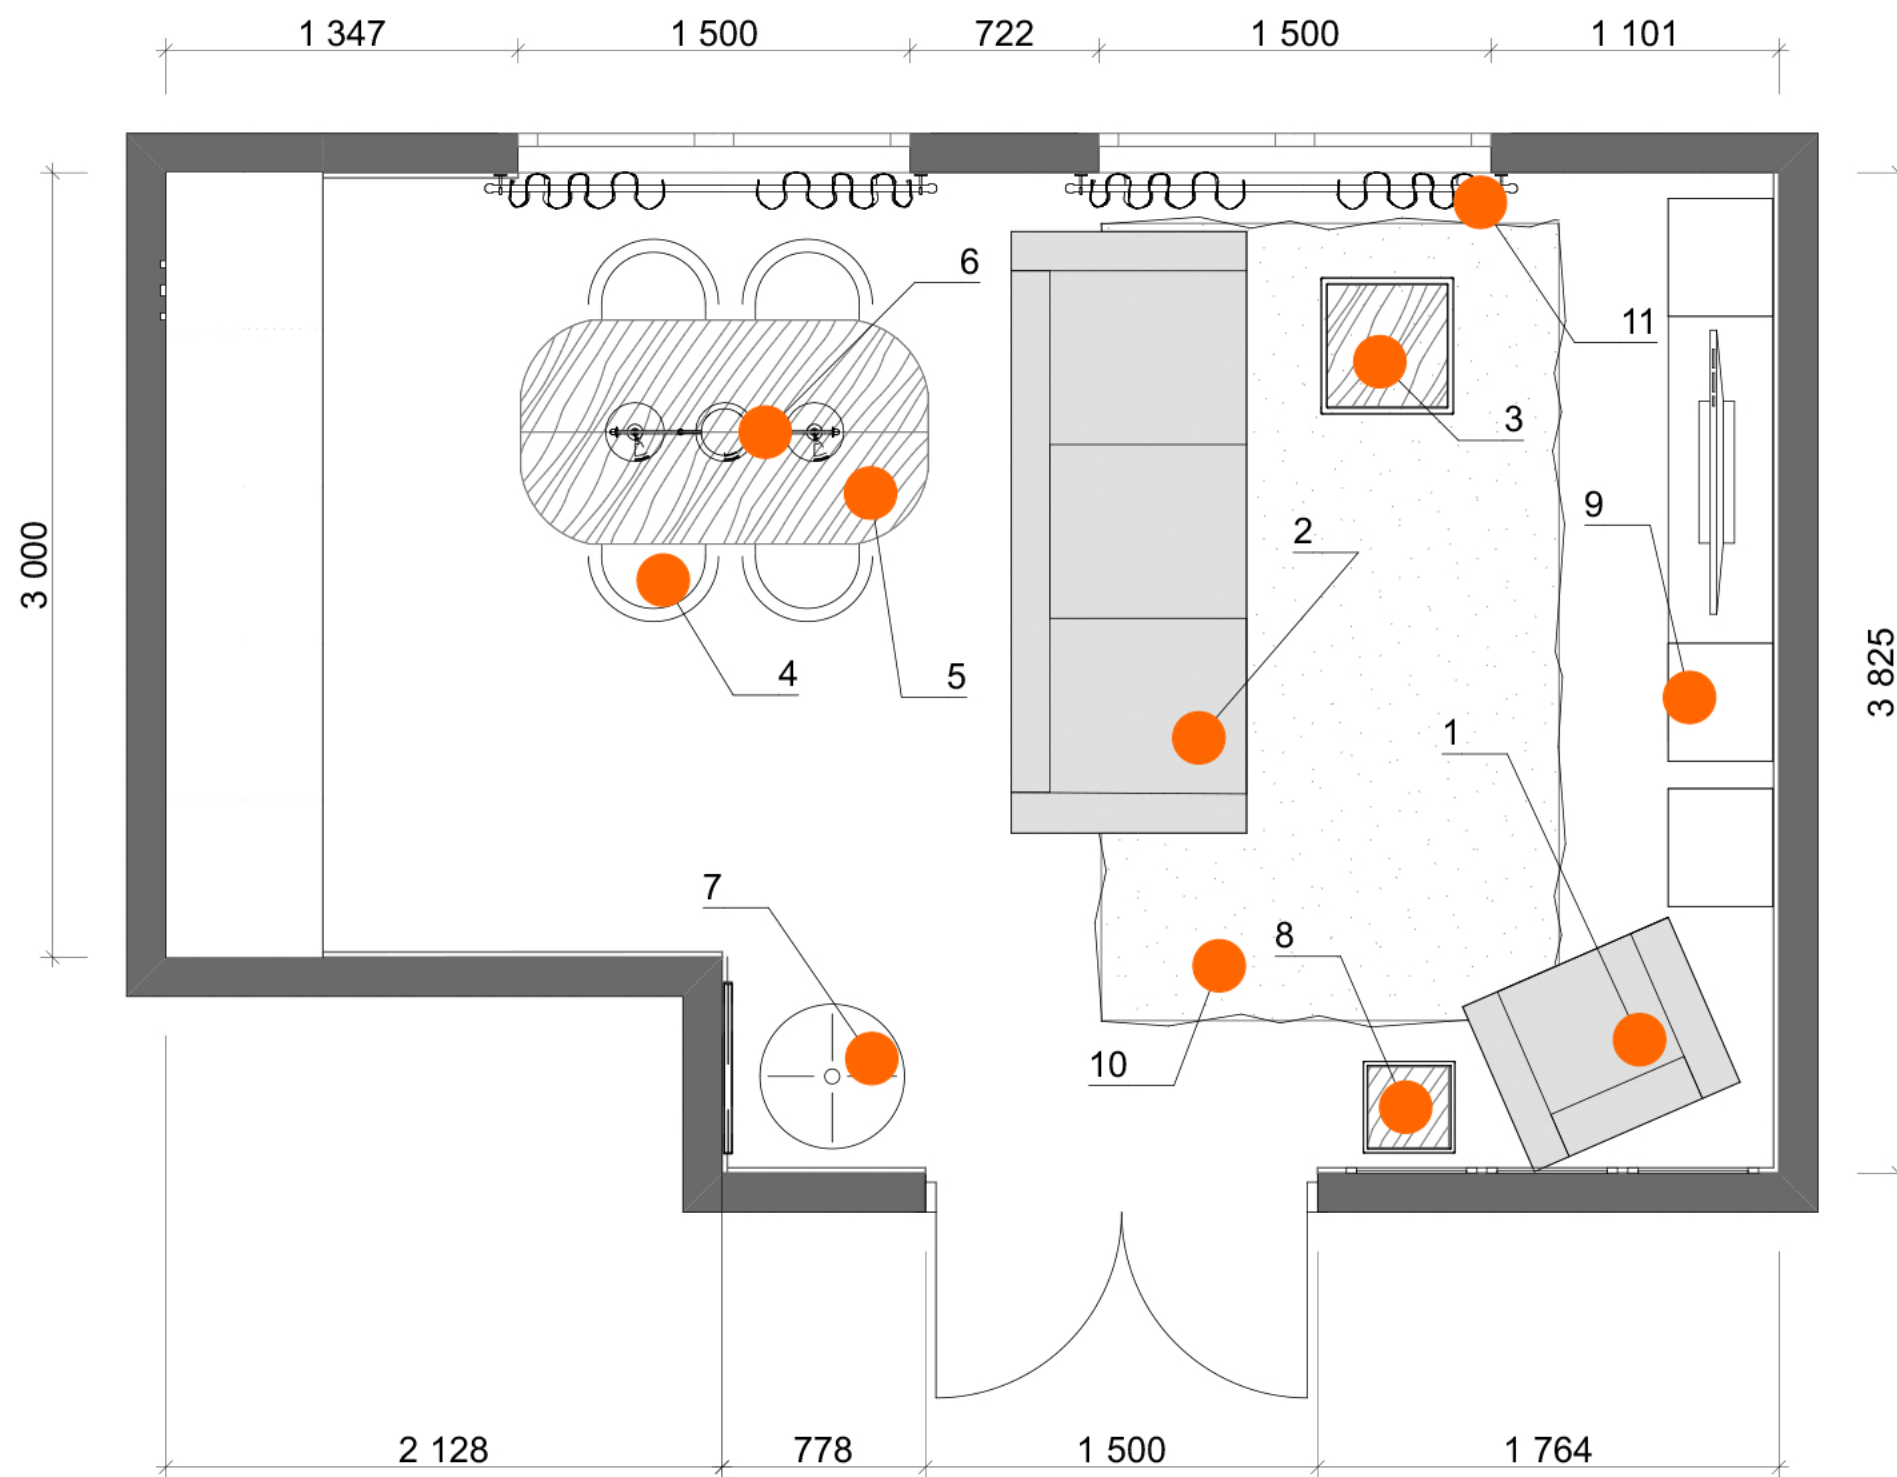

ПЕРВЫЙ МЕБЕЛЬНЫЙ

pm.ru

ПЕРВЫЙ МЕБЕЛЬНЫЙ

pm.ru

Кресло Черри	1
Прямой диван Черри	2
Журнальный столик	3
Стул Толикс	4
Стол Лемур Палисандр	5
Люстра Нойвид	6
Пуф	7
Журнальный столик	8
ТВ стенка	9
Ковер	10
Штора Римини Блэкаут	11

РАЗВЕРТКА 1 - 1

РАЗВЕРТКА 2 - 2

РАЗВЕРТКА 3 - 3

РАЗВЕРТКА 4 - 4