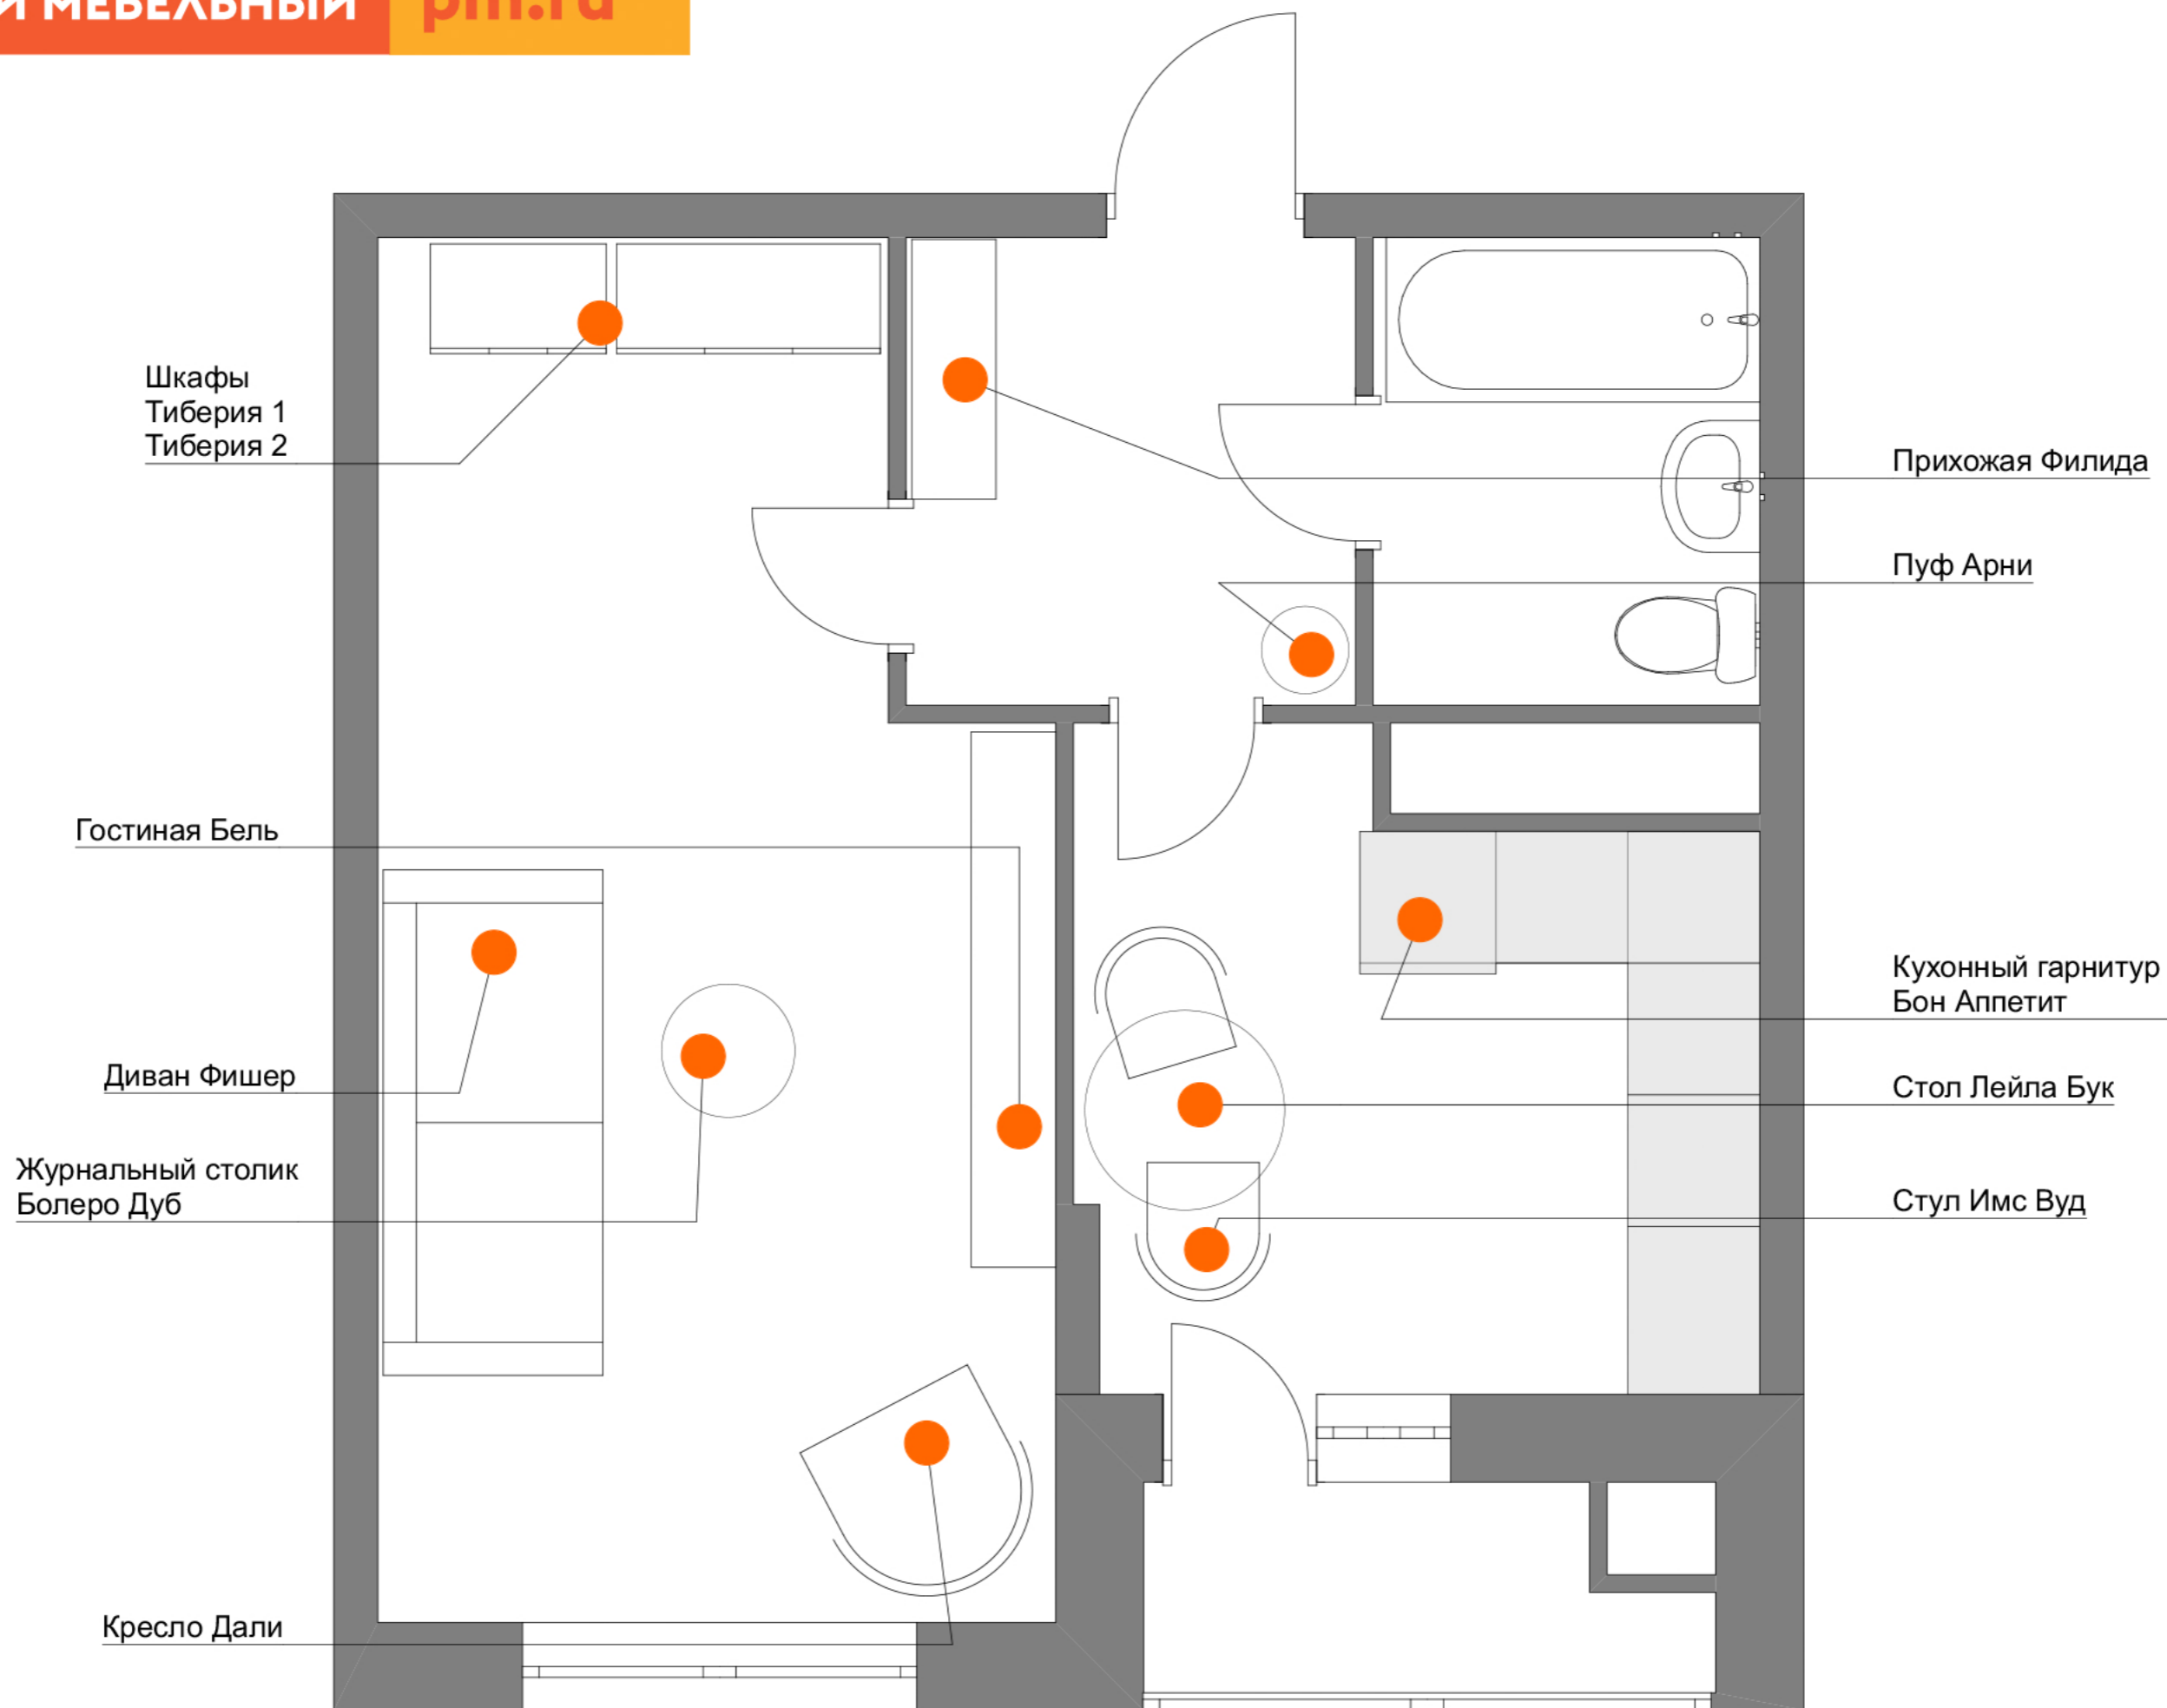

**ПЕРВЫЙ МЕБЕЛЬНЫЙ**

**pm.ru**

| №     | Название магазина | Наименование товара                               | Ссылка  | Кол-во | Размеры (ВхШхГ)    | Изображение   | Цена шт  | Цена     |
|-------|-------------------|---|---|--------|--------------------|---|----------|----------|
| 1     | Первый мебельный  | Гостиная Бель                                     | <a href="https://pm.ru/category/mebel-dlya-doma/stenki-dlya-gostinoy/goods-gostinaya-bel-k1-id100424/">https://pm.ru/category/mebel-dlya-doma/stenki-dlya-gostinoy/goods-gostinaya-bel-k1-id100424/</a>   | 1      |                    |     | 18 670 ₽ | 18 670 ₽ |
| 2     | Первый мебельный  | Распашной шкаф Тиберия-1 Белый                    | <a href="https://pm.ru/category/mebel-dlya-doma/shkaf/shkaf-raspashnoj/goods-shkaf-dlya-odegdi-3-dveri-id55083/">https://pm.ru/category/mebel-dlya-doma/shkaf/shkaf-raspashnoj/goods-shkaf-dlya-odegdi-3-dveri-id55083/</a>                     | 1      | 2020x1200x580 (мм) |    | 13 590 ₽ | 13 590 ₽ |
| 3     | Первый мебельный  | Распашной шкаф Тиберия-2 Белый                    | <a href="https://pm.ru/category/mebel-dlya-doma/shkaf/shkaf-raspashnoj/goods-shkaf-dlya-odegdi-2-dveri-id55082/">https://pm.ru/category/mebel-dlya-doma/shkaf/shkaf-raspashnoj/goods-shkaf-dlya-odegdi-2-dveri-id55082/</a>                     | 1      | 2020x800x580 (мм)  |    | 6 990 ₽  | 6 990 ₽  |
| 4     | Первый мебельный  | Прямой диван Фишер Черный меланж, рогожка         | <a href="https://pm.ru/category/mebel-dlya-doma/divany/pryamye-divany/goods-divany-divan-fisher-id73736/">https://pm.ru/category/mebel-dlya-doma/divany/pryamye-divany/goods-divany-divan-fisher-id73736/</a>                                   | 1      | 930x2300x1020 (мм) |    | 17 990 ₽ | 17 990 ₽ |
| 5     | Первый мебельный  | Кресло Дали Зеленый, шенилл                       | <a href="https://pm.ru/category/mebel-dlya-doma/kresla/goods-kresla-kreslo-dali-id80622/">https://pm.ru/category/mebel-dlya-doma/kresla/goods-kresla-kreslo-dali-id80622/</a>   | 1      | 950x860x850 (мм)   |  | 9 990 ₽  | 9 990 ₽  |
| 6     | Первый мебельный  | Журнальный столик Болеро Дуб натуральный / Белый  | <a href="https://pm.ru/category/mebel-dlya-doma/stoliki/zhurnalnye-stoliki/goods-stol- zhurnalni-bolero-id123064/">https://pm.ru/category/mebel-dlya-doma/stoliki/zhurnalnye-stoliki/goods-stol- zhurnalni-bolero-id123064/</a>                 | 1      | 550x500x500 (мм)   |  | 3 890 ₽  | 3 890 ₽  |
| Кухня |                   |   |   |        |                    |   |          |          |
| 7     | Первый мебельный  | Кухонный гарнитур Бон Аппетит 200 см Клен медовый | <a href="https://pm.ru/category/mebel-dlya-kuhni/komplekti-mebeli-dlya-kuhni/goods-uhonnyi-garnitur-bon-appetit-id102901/">https://pm.ru/category/mebel-dlya-kuhni/komplekti-mebeli-dlya-kuhni/goods-uhonnyi-garnitur-bon-appetit-id102901/</a> | 1      |                    |   | 14 990 ₽ | 14 990 ₽ |